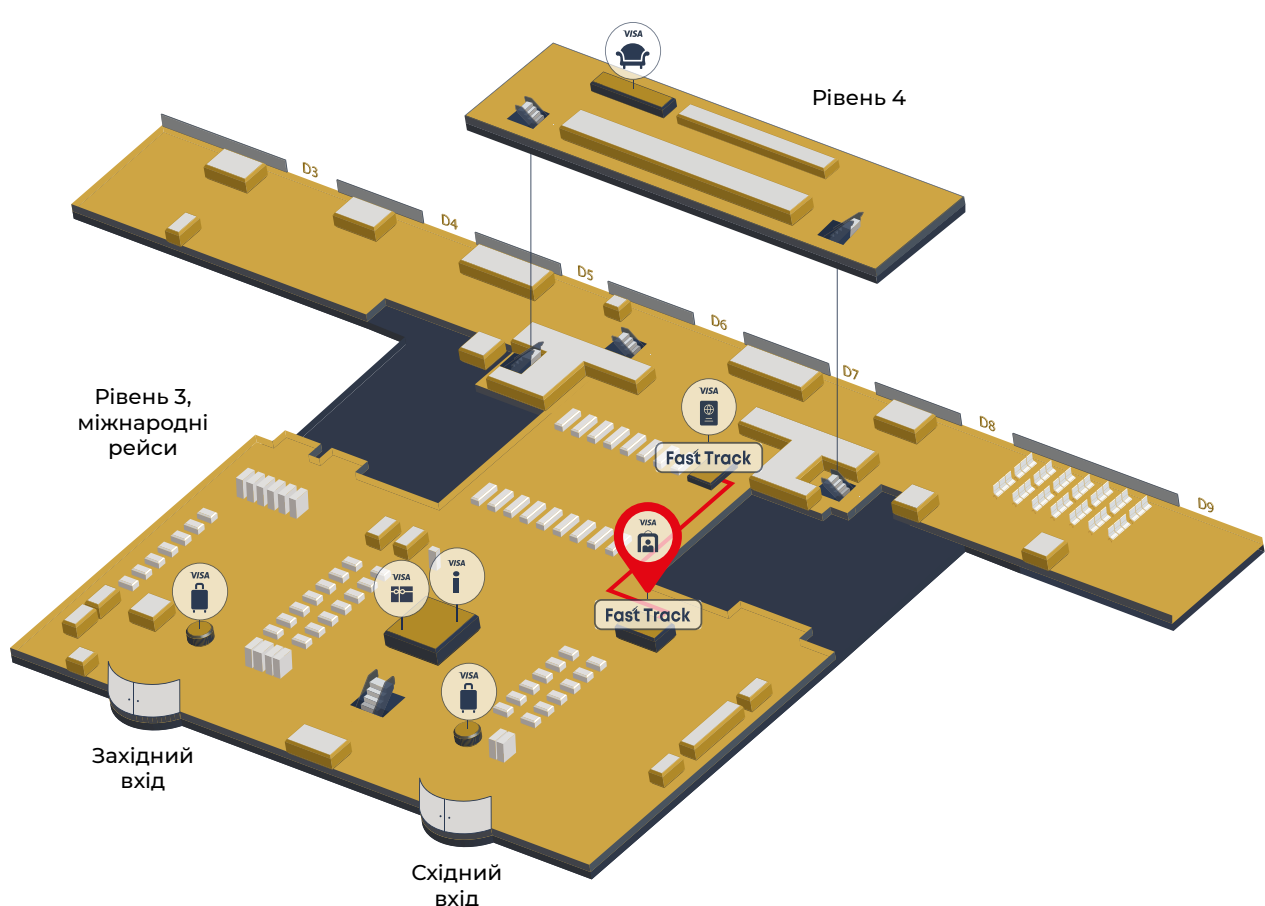

Fast Track. Виліт з аеропорту Бориспіль

Як скористатися пропозицією?

Скористайся окремою лінією Fast Track для пришвидшеного проходження авіаційного та транспортного контролю

- Після реєстрації на рейс та здачі багажу (за необхідністю) вирушай до зони проходження авіаційної безпеки та шукай вивіску Fast Track.
- Приклади преміальну картку Visa до валідатора на турнікеті.
- Проходь на паспортний контроль для пришвидшеної перевірки документів.

Послуга Fast Track надається одному клієнту Visa 2 рази на рік та не частіше, ніж 1 раз на 12 годин.

Виліт

Після того як ти здав багаж і зареєструвався на рейс іди на авіаційний і паспортний контроль.

[Детальніше про послугу](#)

Шукай за яскравою вивіскою, після чого провалідуй преміальну картку Visa на турнікеті. Послуга Fast Track надається одному клієнту Visa не частіше, ніж 1 раз на 12 годин.

Як знайти?

Шукай логотип Fast Track на 2-му рівні терміналу D.